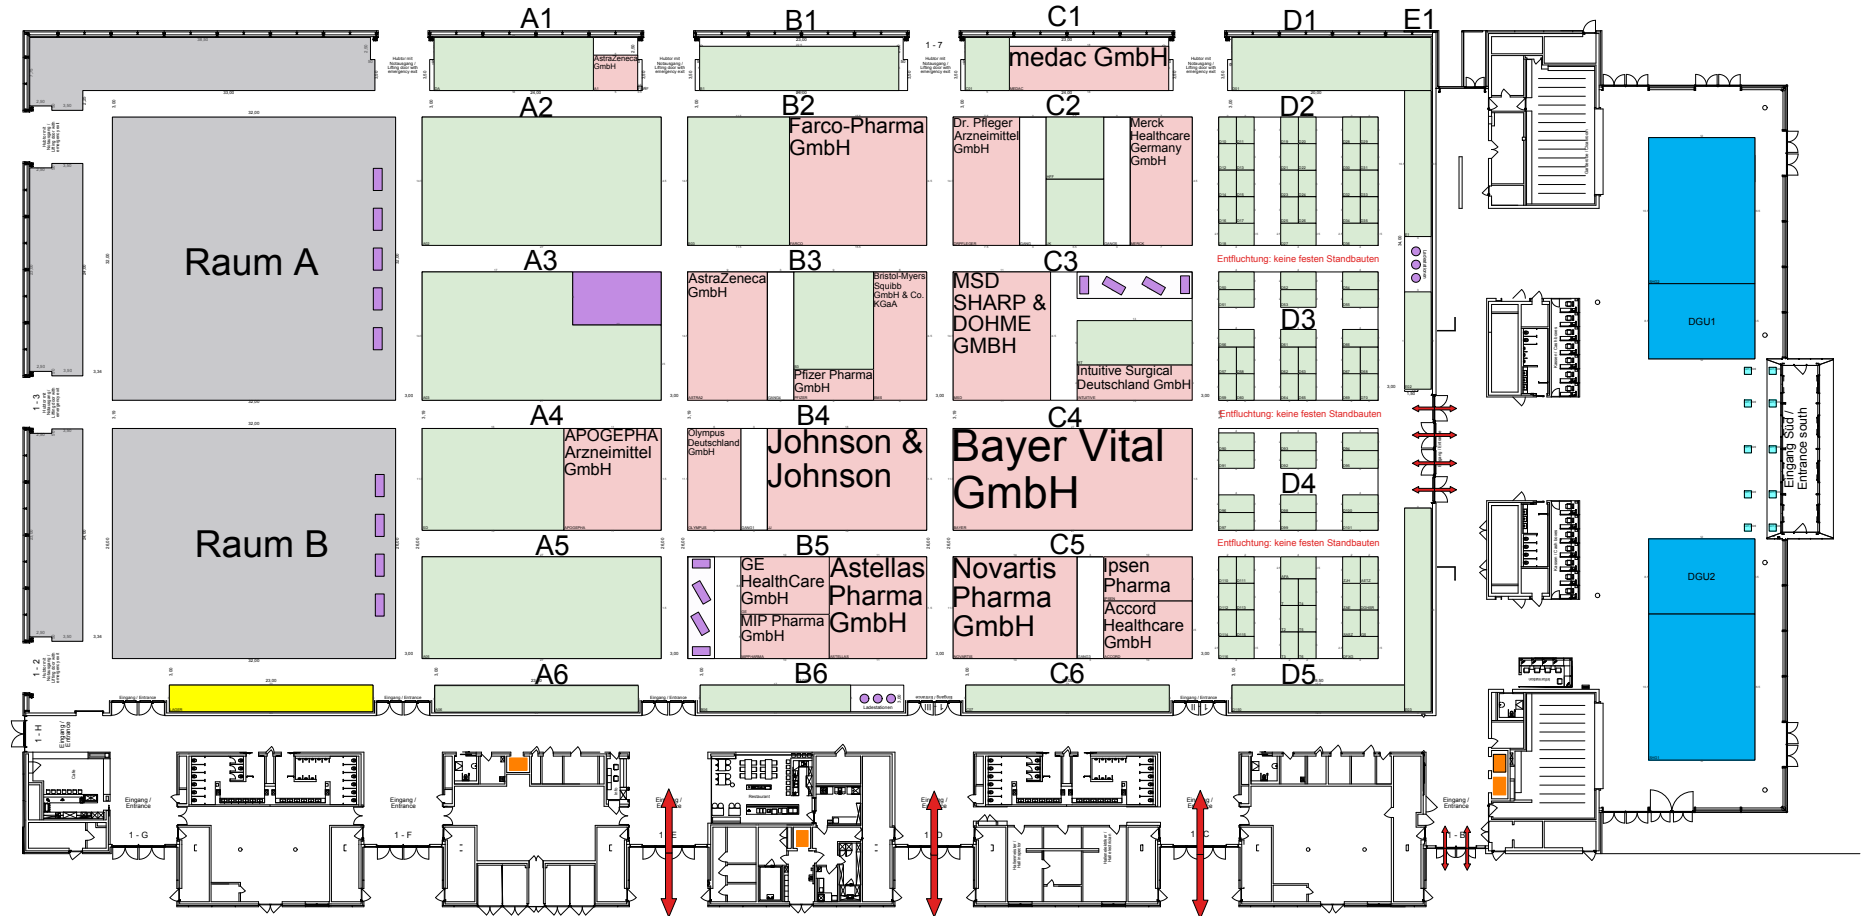

Legende

- verfügbar
- Vereine und Verbände
- reserviert
- Sonderflächen/Aktionsflächen
- vergeben
- Lagerflächen

Bauhöhe: max. 6 Meter (Oberkante)

Übergang
Halle/CCD