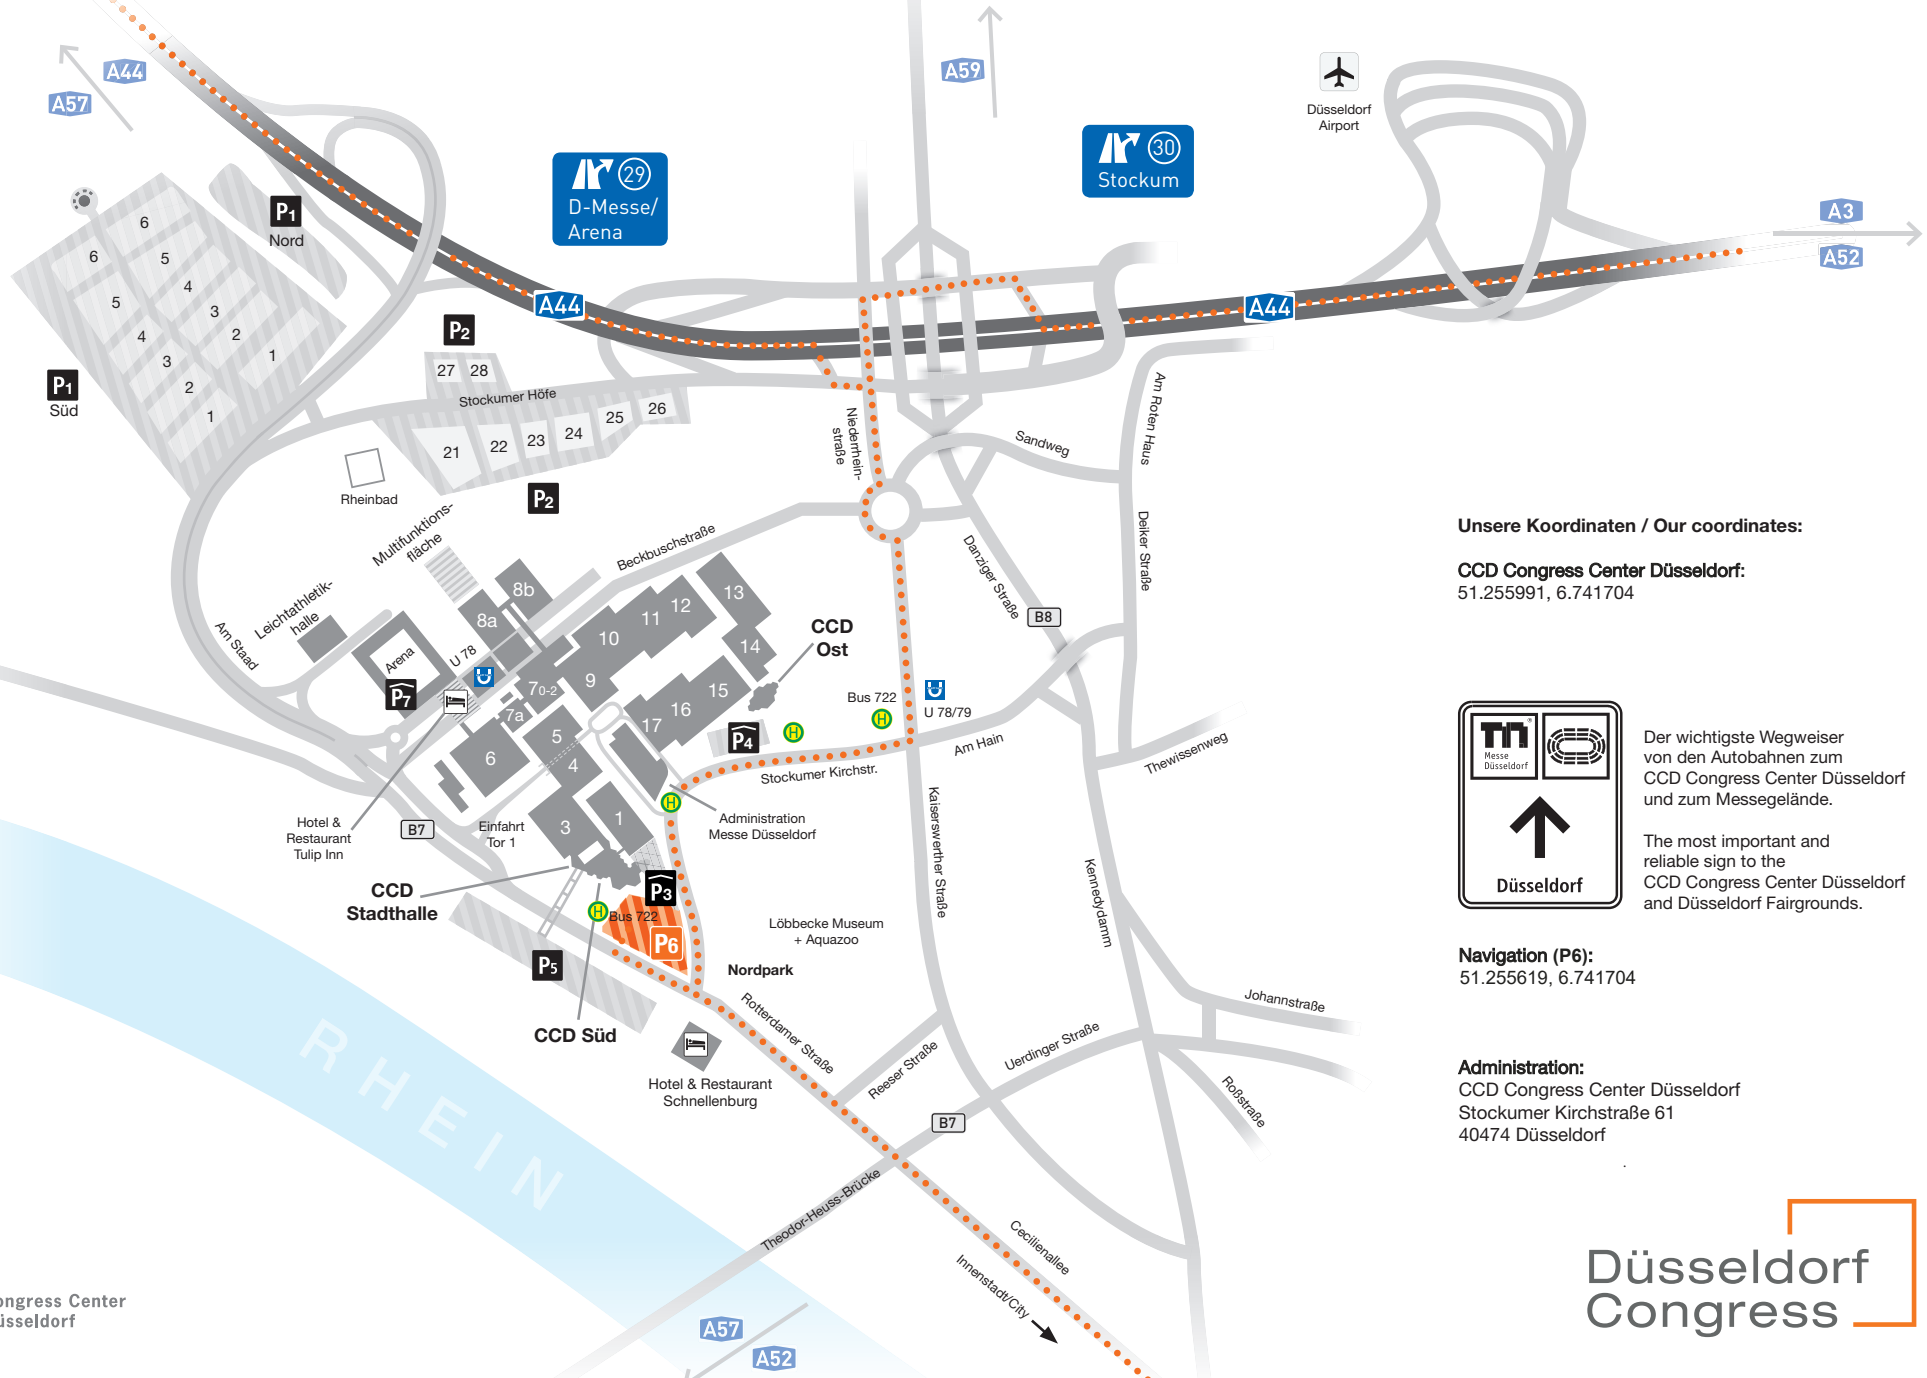

**Parkplatz P6**  
**Car Park P6**

**Unsere Koordinaten / Our coordinates:**

**CCD Congress Center Düsseldorf:**  
51.255991, 6.741704

Der wichtigste Wegweiser von den Autobahnen zum CCD Congress Center Düsseldorf und zum Messegelände.

The most important and reliable sign to the CCD Congress Center Düsseldorf and Düsseldorf Fairgrounds.

**Navigation (P6):**  
51.255619, 6.741704

**Administration:**  
CCD Congress Center Düsseldorf  
Stockumer Kirchstraße 61  
40474 Düsseldorf