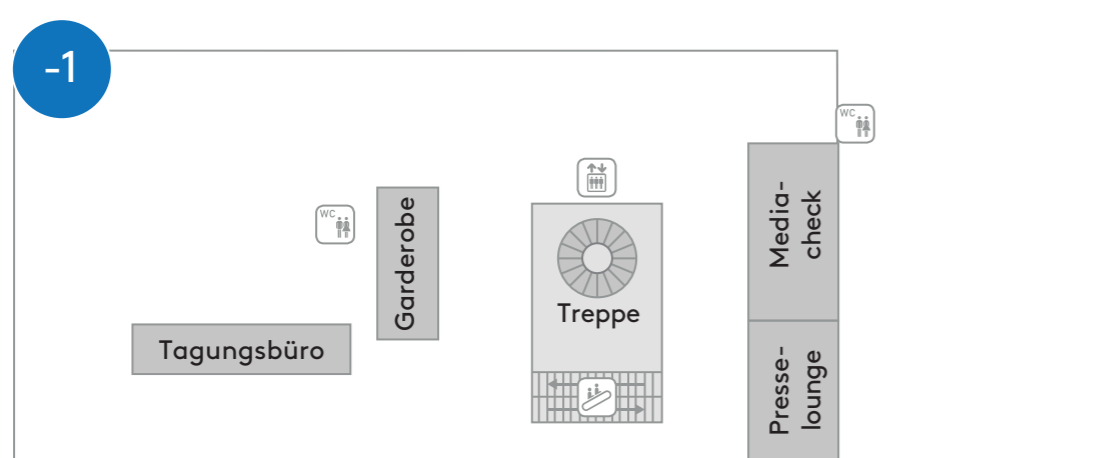

76. DGU-Kongress, Congress Center Leipzig – Übersichtsplan 2024

↑ Eingang

Übergang Ausstellung und Saal E / Saal F / Saal G
 ↑
 DGU-Stand