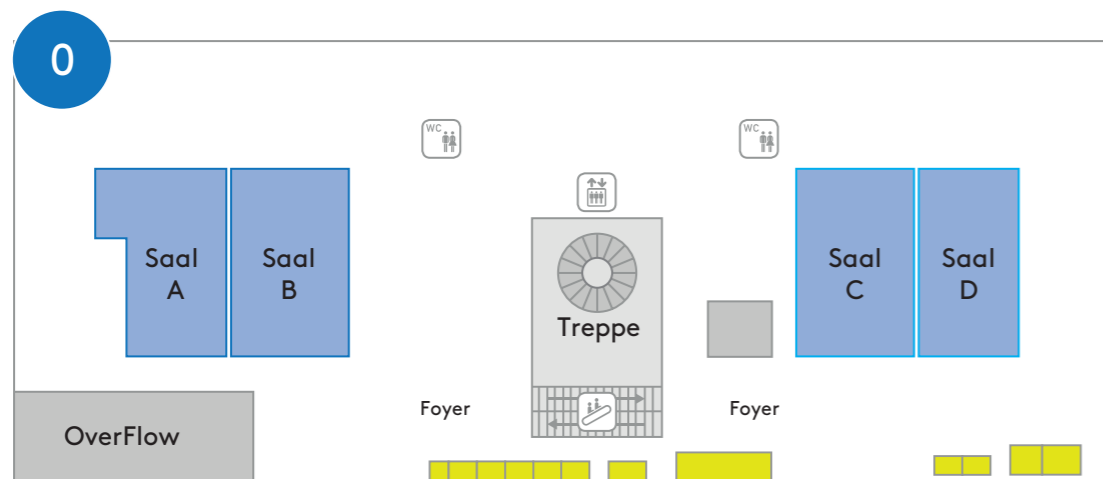

76. DGU-Kongress, Congress Center Leipzig – Übersichtsplan 2024

↑ Eingang

Übergang Ausstellung und Saal E / Saal F / Saal G
 ↑
 DGU-Stand