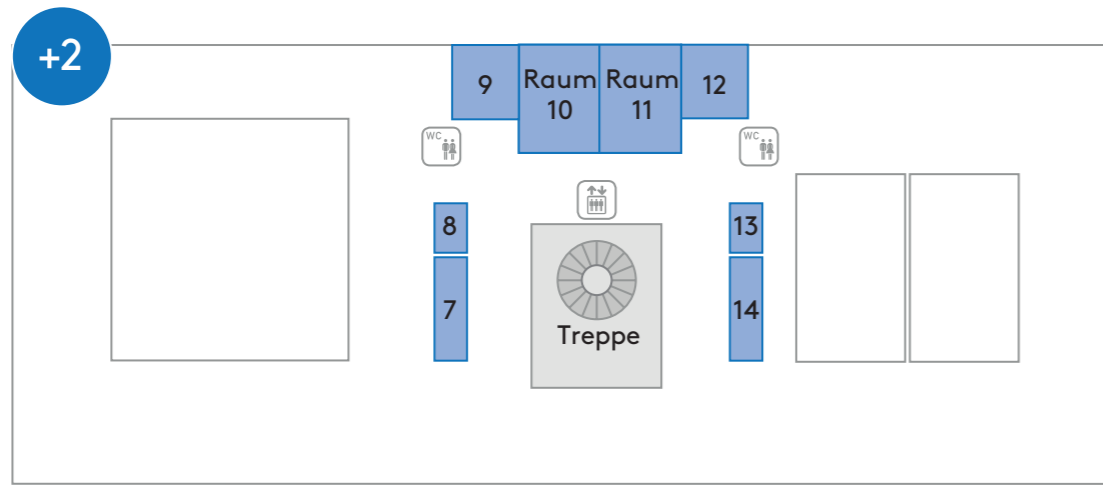

76. DGU-Kongress, Congress Center Leipzig – Übersichtsplan 2024

↑ Eingang

Übergang Ausstellung und Saal E / Saal F / Saal G
 ↑
 DGU-Stand